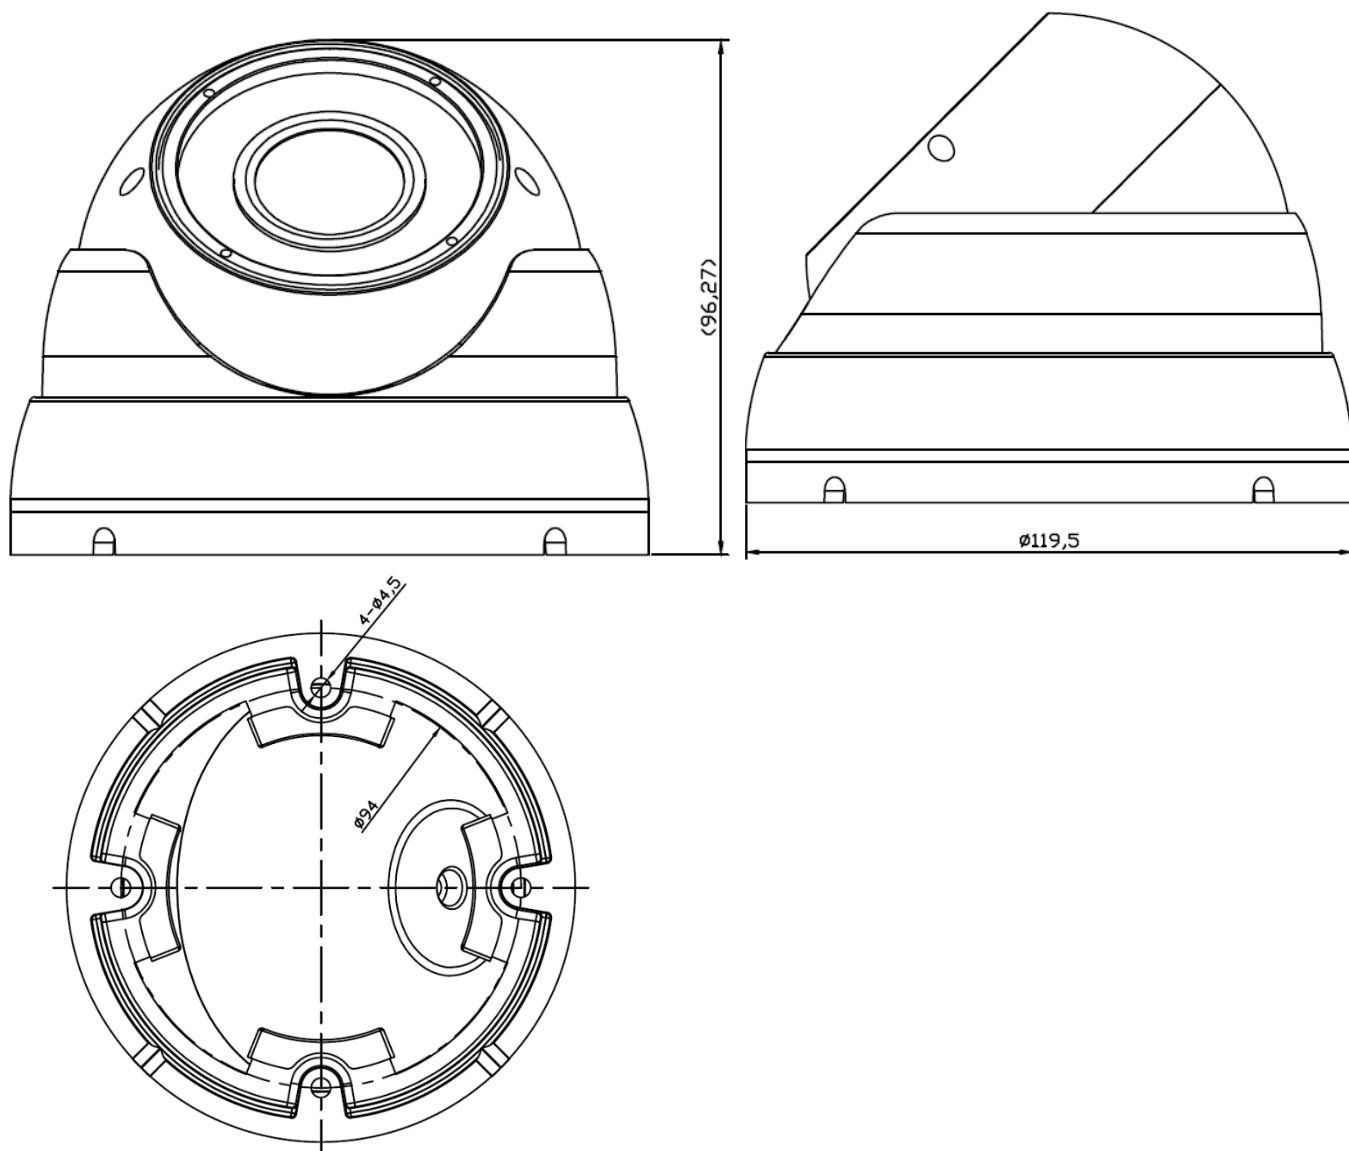

ГАБАРИТЫ

ТРАНСПОРТИРОВАНИЕ И ХРАНЕНИЕ

Камеры в транспортной таре перевозятся любым видом крытых транспортных средств (в железнодорожных вагонах, закрытых автомашинах, трюмах и отсеках судов, герметизированных отапливаемых отсеках самолетов и т.д.) в соответствии с требованиями действующих нормативных документов.

Условия транспортирования должны соответствовать условиям